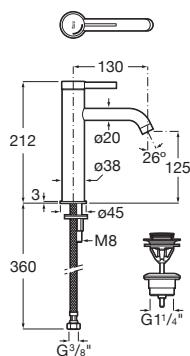

## CARACTERISTICI

Debit (l/min - 3 bar): 5

Economie de apă și de energie

Filet racord apă: 3/8"

Furtunuri de alimentare flexibile incluse

Locație de aplicare: Lavoar

Mounting type: Montat pe margine

Poziție centrală apă rece